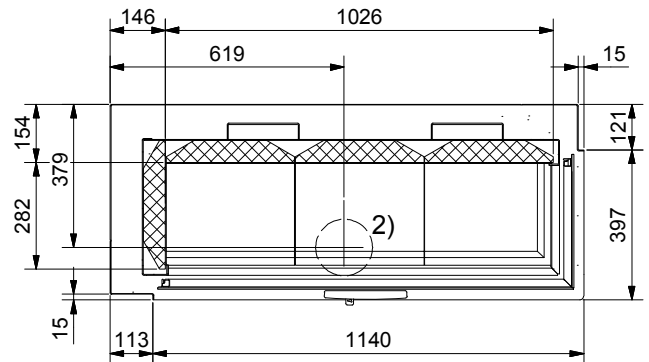

Tel. : +41 (0)44 919 82 82
Fax. : +41 (0)44 919 82 90
www.ruegg-cheminee.com

Projektionsmethode

Zeichnungs Nr.

2010-01325

Revision

1

Frontansicht / Vue de face
Vista frontale / Front view

Seitenansicht / Vue de coté
Vista laterale / Side view

Aufsicht / Vue de haut
Vista dall'alto / View above

Grundriss Feuerstelle / Coupe sur foyer
Sezione al piano fuoco / Layout Fireplace

- 1) Ø 150 mm Konvektionsluft / Air convection / Aria di convezione / Convection air
- 2) Ø 150 mm Verbrennungsluft / Air de combustion / Aria di combustione / Combustion air