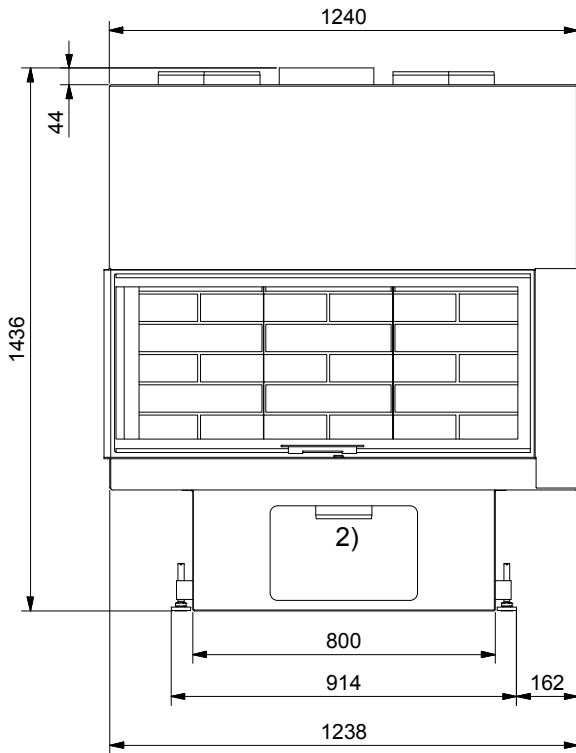

Tel. : +41 (0)44 919 82 82
Fax. : +41 (0)44 919 82 90
www.ruegg-cheminee.com

Projektionsmethode

Zeichnungs Nr.

2010-00627

Revision

3

Frontansicht / Vue de face
Vista frontale / Front view

Seitenansicht / Vue de coté
Vista laterale / Side view