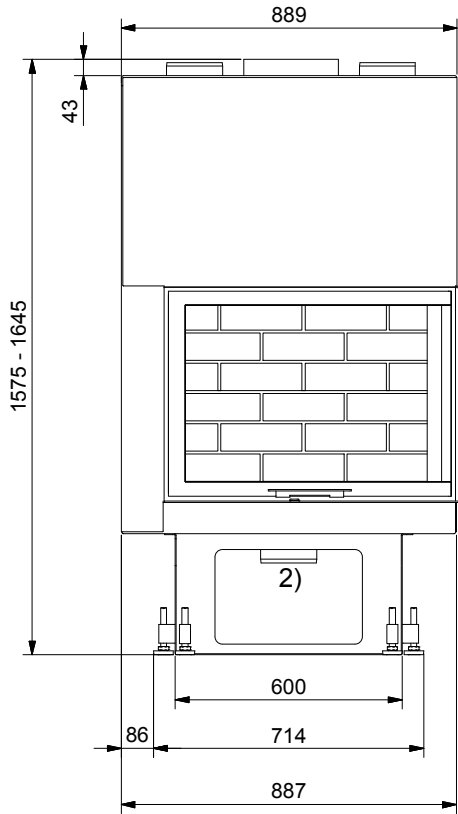

Tel. : +41 (0)44 919 82 82
Fax. : +41 (0)44 919 82 90
www.ruegg-cheminee.com

Projektionsmethode

Zeichnungs Nr.

2010-00824

Revision

1

Frontansicht / Vue de face
Vista frontale / Front view

Seitenansicht / Vue de coté
Vista laterale / Side view

Aufsicht / Vue de haut
Vista dall'alto / View above

Grundriss Feuerstelle / Coupe sur foyer
Sezione al piano fuoco / Layout Fireplace

- 1) Ø 150 mm Konvektionsluft / Air convection / Aria di convezione / Convection air
2) Ø 150 mm Verbrennungsluft / Air de combustion / Aria di combustione / Combustion air