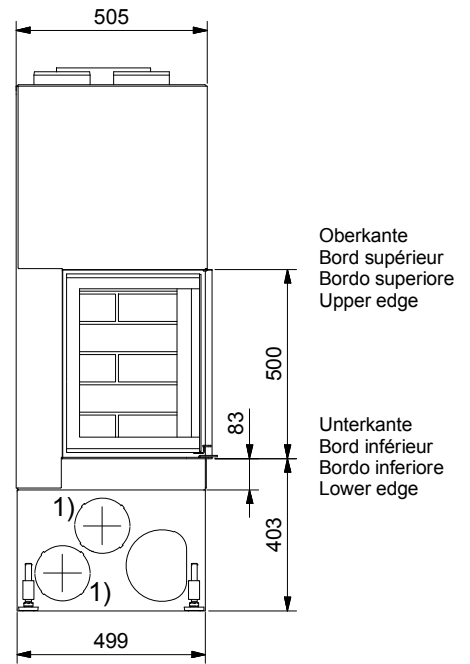

Tel. : +41 (0)44 919 82 82
Fax. : +41 (0)44 919 82 90
www.ruegg-cheminee.com

Projektionsmethode

Zeichnungs Nr.

2010-00627

Revision

3

Frontansicht / Vue de face
Vista frontale / Front view

Seitenansicht / Vue de coté
Vista laterale / Side view

Aufsicht / Vue de haut
Vista dall'alto / View above

Grundriss Feuerstelle / Coupe sur foyer
Sezione al piano fuoco / Layout Fireplace

1) Ø 150 mm Konvektionsluft / Air convection / Aria di convezione / Convection air
2) Ø 150 mm Verbrennungsluft / Air de combustion / Aria di combustione / Combustion air