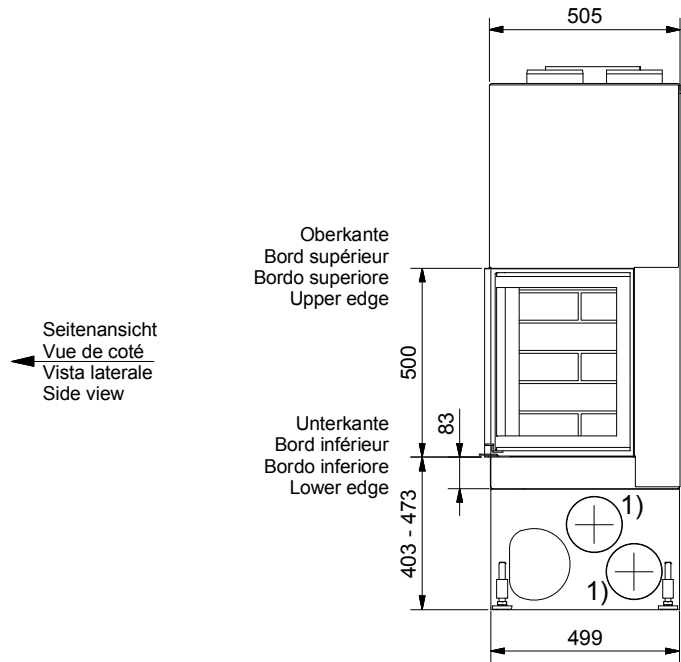

Tel. : +41 (0)44 919 82 82
Fax. : +41 (0)44 919 82 90
www.ruegg-cheminee.com

Projektionsmethode

Zeichnungs Nr.

2010-01325

Revision

1

Frontansicht / Vue de face
Vista frontale / Front view

Seitenansicht / Vue de coté
Vista laterale / Side view

Aufsicht / Vue de haut
Vista dall'alto / View above

Grundriss Feuerstelle / Coupe sur foyer
Sezione al piano fuoco / Layout Fireplace

- 1) Ø 150 mm Konvektionsluft / Air convection / Aria di convezione / Convection air
- 2) Ø 150 mm Verbrennungsluft / Air de combustion / Aria di combustione / Combustion air