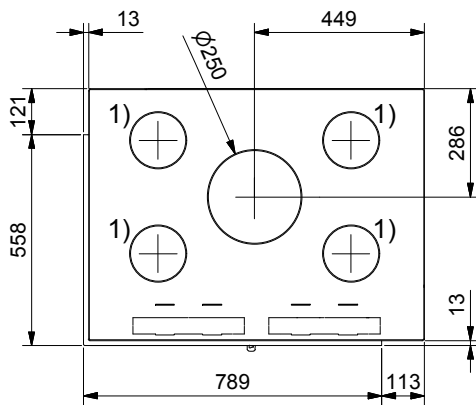

Frontansicht / Vue de face
Vista frontale / Front view

Seitenansicht / Vue de coté
Vista laterale / Side view

Aufsicht / Vue de haut
Vista dall'alto / View above

Grundriss Feuerstelle / Coupe sur foyer
Sezione al piano fuoco / Layout Fireplace

- 1) Ø 150 mm Konvektionsluft / Air convection / Aria di convezione / Convection air
2) Ø 150 mm Verbrennungsluft / Air de combustion / Aria di combustione / Combustion air

Allgemeintoleranz / Tolerance générale / Tolleranza generale / Tolerance general ± 2 mm