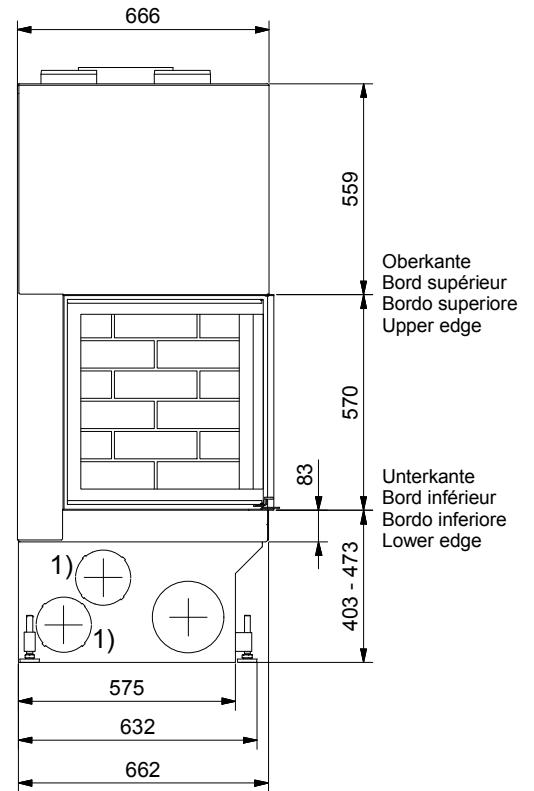

Frontansicht / Vue de face
Vista frontale / Front view

Seitenansicht / Vue de coté
Vista laterale / Side view

Aufsicht / Vue de haut
Vista dall'alto / View above

Grundriss Feuerstelle / Coupe sur foyer
Sezione al piano fuoco / Layout Fireplace

- 1) Ø 150 mm Konvektionsluft / Air convection / Aria di convezione / Convection air
2) Ø 150 mm Verbrennungsluft / Air de combustion / Aria di combustione / Combustion air

Allgemeintoleranz / Tolerance générale / Tolleranza generale / Tolerance general ± 2 mm