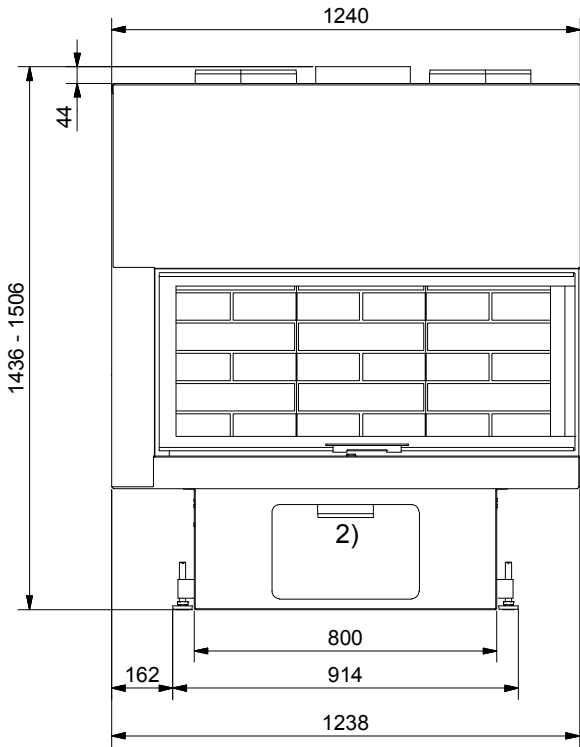

Tel. : +41 (0)44 919 82 82
Fax. : +41 (0)44 919 82 90
www.ruegg-cheminee.com

Projektionsmethode

Zeichnungs Nr.

2010-01325

Revision

1

Frontansicht / Vue de face
Vista frontale / Front view

Seitenansicht / Vue de coté
Vista laterale / Side view