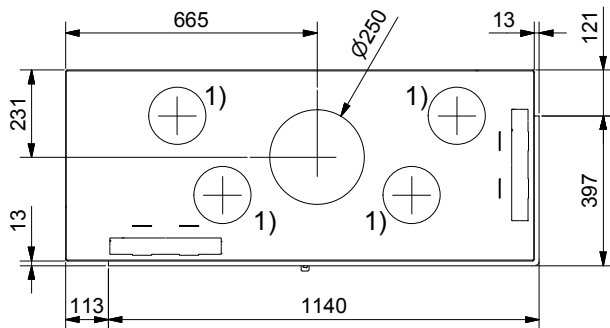

Tel. : +41 (0)44 919 82 82
Fax. : +41 (0)44 919 82 90
www.ruegg-cheminee.com

Projektionsmethode

Zeichnungs Nr.

2010-01325

Revision

1

Frontansicht / Vue de face
Vista frontale / Front view

Seitenansicht / Vue de coté
Vista laterale / Side view

Aufsicht / Vue de haut
Vista dall'alto / View above

Grundriss Feuerstelle / Coupe sur foyer
Sezione al piano fuoco / Layout Fireplace

- 1) Ø 150 mm Konvektionsluft / Air convection / Aria di convezione / Convection air
- 2) Ø 150 mm Verbrennungsluft / Air de combustion / Aria di combustione / Combustion air