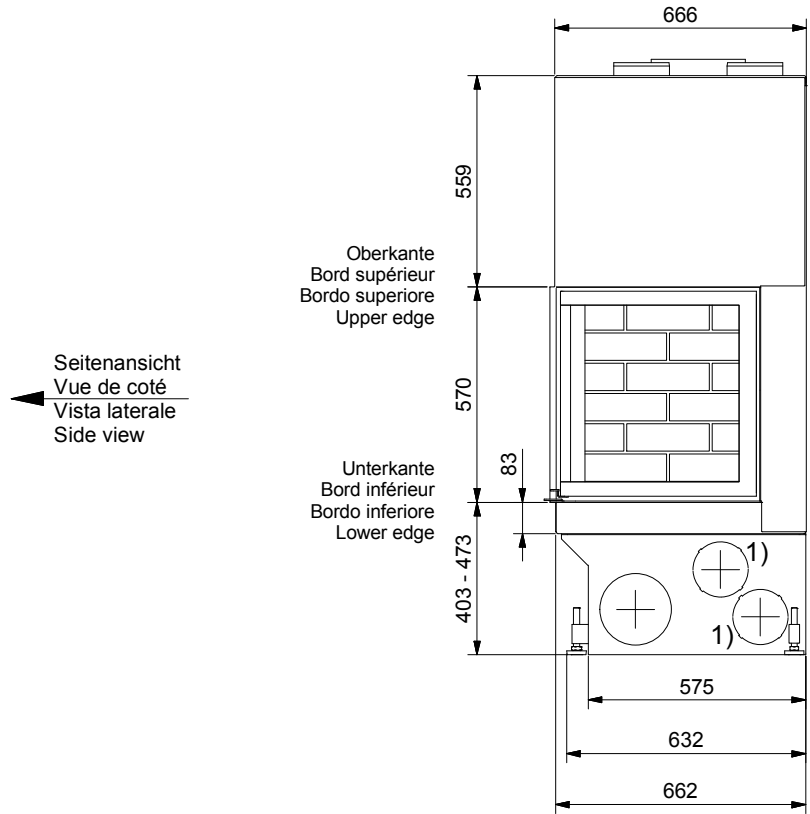

Tel. : +41 (0)44 919 82 82
Fax. : +41 (0)44 919 82 90
www.ruegg-cheminee.com

Projektionsmethode

Zeichnungs Nr.

2010-00824

Revision

1

Frontansicht / Vue de face
Vista frontale / Front view

Seitenansicht / Vue de coté
Vista laterale / Side view

Aufsicht / Vue de haut
Vista dall'alto / View above

Grundriss Feuerstelle / Coupe sur foyer
Sezione al piano fuoco / Layout Fireplace

- 1) Ø 150 mm Konvektionsluft / Air convection / Aria di convezione / Convection air
2) Ø 150 mm Verbrennungsluft / Air de combustion / Aria di combustione / Combustion air