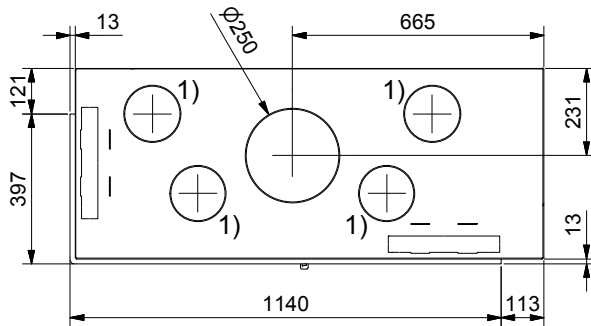

Tel. : +41 (0)44 919 82 82
Fax. : +41 (0)44 919 82 90
www.ruegg-cheminee.com

Projektionsmethode

Zeichnungs Nr.

2010-00627

Revision

3

Frontansicht / Vue de face
Vista frontale / Front view

Seitenansicht / Vue de coté
Vista laterale / Side view

Aufsicht / Vue de haut
Vista dall'alto / View above

Grundriss Feuerstelle / Coupe sur foyer
Sezione al piano fuoco / Layout Fireplace

1) Ø 150 mm Konvektionsluft / Air convection / Aria di convezione / Convection air
2) Ø 150 mm Verbrennungsluft / Air de combustion / Aria di combustione / Combustion air