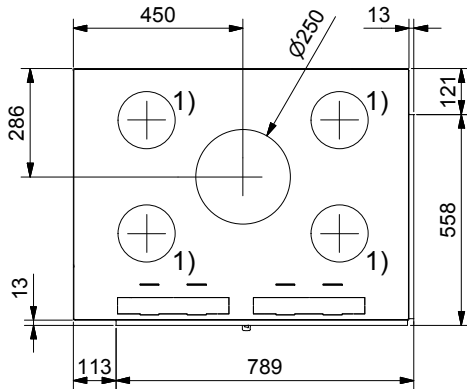

Tel. : +41 (0)44 919 82 82
Fax. : +41 (0)44 919 82 90
www.ruegg-cheminee.com

Projektionsmethode

Zeichnungs Nr.

2010-00824

Revision

1

Frontansicht / Vue de face
Vista frontale / Front view

Seitenansicht / Vue de coté
Vista laterale / Side view

Aufsicht / Vue de haut
Vista dall'alto / View above

Grundriss Feuerstelle / Coupe sur foyer
Sezione al piano fuoco / Layout Fireplace

- 1) Ø 150 mm Konvektionsluft / Air convection / Aria di convezione / Convection air
2) Ø 150 mm Verbrennungsluft / Air de combustion / Aria di combustione / Combustion air