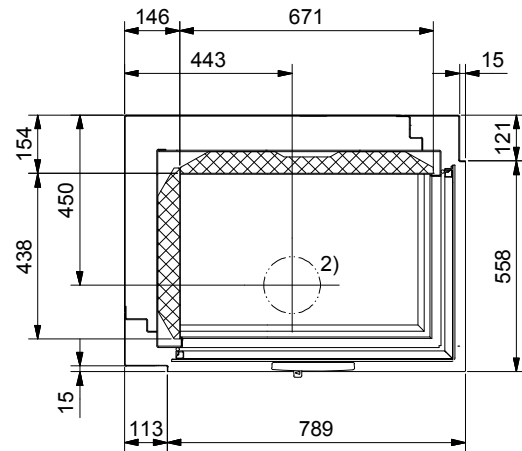

Tel. : +41 (0)44 919 82 82
Fax. : +41 (0)44 919 82 90
www.ruegg-cheminee.com

Projektionsmethode

Zeichnungs Nr.

2010-00824

Revision

1

Frontansicht / Vue de face
Vista frontale / Front view

Seitenansicht / Vue de coté
Vista laterale / Side view

Aufsicht / Vue de haut
Vista dall'alto / View above

Grundriss Feuerstelle / Coupe sur foyer
Sezione al piano fuoco / Layout Fireplace

- 1) Ø 150 mm Konvektionsluft / Air convection / Aria di convezione / Convection air
2) Ø 150 mm Verbrennungsluft / Air de combustion / Aria di combustione / Combustion air