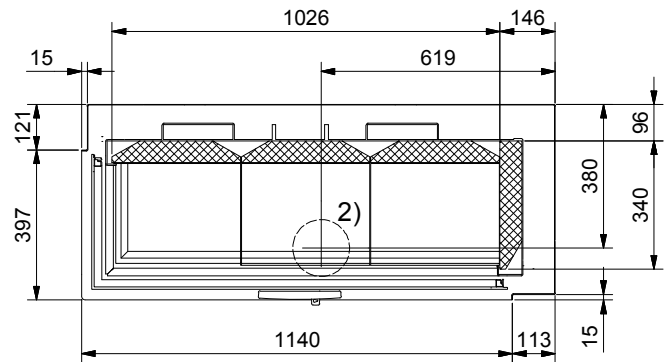

Tel. : +41 (0)44 919 82 82
Fax. : +41 (0)44 919 82 90
www.ruegg-cheminee.com

Projektionsmethode

Zeichnungs Nr.

2010-00627

Revision

3

Frontansicht / Vue de face
Vista frontale / Front view

Seitenansicht / Vue de coté
Vista laterale / Side view

Aufsicht / Vue de haut
Vista dall'alto / View above

Grundriss Feuerstelle / Coupe sur foyer
Sezione al piano fuoco / Layout Fireplace

1) Ø 150 mm Konvektionsluft / Air convection / Aria di convezione / Convection air
2) Ø 150 mm Verbrennungsluft / Air de combustion / Aria di combustione / Combustion air