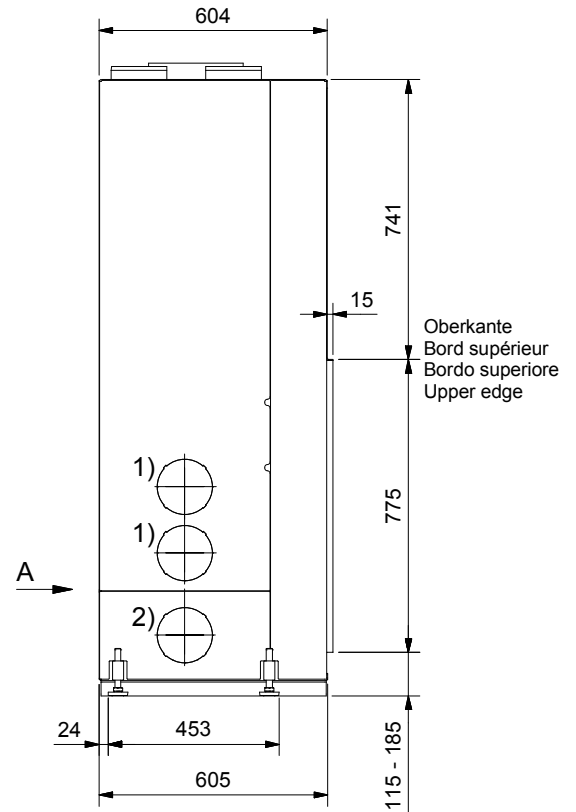

Projektionsmethode

Zeichnungs Nr.

2010-02464

Revision

2

Frontansicht / Vue de face
Vista frontale / Front view

Seitenansicht / Vue de coté
Vista laterale / Side view

Aufsicht / Vue de haut
Vista dall'alto / View above

Grundriss Feuerstelle / Coupe sur foyer
Sezione al piano fuoco / Layout Fireplace

Ansicht A / Vue A
Vista A / View A

- 1) Ø 150 mm Konvektionsluft / Air convection / Aria di convezione / Convection air
2) Ø 150 mm Verbrennungsluft / Air de combustion / Aria di combustione / Combustion air

Projektionsmethode

Zeichnungs Nr.

2010-02054

Revision

2