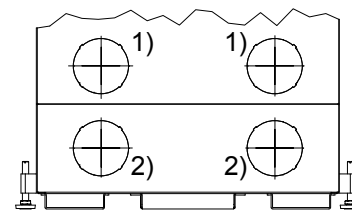

Projektionsmethode

Zeichnungs Nr.

2010-02464

Revision

2

Frontansicht / Vue de face
Vista frontale / Front view

Seitenansicht / Vue de coté
Vista laterale / Side view

Aufsicht / Vue de haut
Vista dall'alto / View above

Grundriss Feuerstelle / Coupe sur foyer
Sezione al piano fuoco / Layout Fireplace

Ansicht A / Vue A
Vista A / View A

- 1) Ø 150 mm Konvektionsluft / Air convection / Aria di convezione / Convection air
2) Ø 150 mm Verbrennungsluft / Air de combustion / Aria di combustione / Combustion air