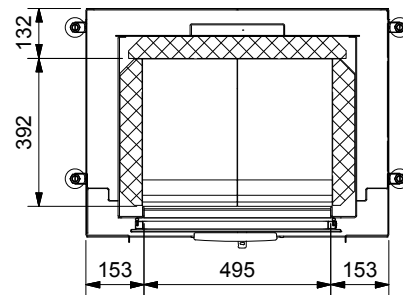

Projektionsmethode

Zeichnungs Nr.

2010-02464

Revision

2

Frontansicht / Vue de face
Vista frontale / Front view

Seitenansicht / Vue de coté
Vista laterale / Side view

Aufsicht / Vue de haut
Vista dall'alto / View above

Grundriss Feuerstelle / Coupe sur foyer
Sezione al piano fuoco / Layout Fireplace

Ansicht A / Vue A
Vista A / View A

- 1) Ø 150 mm Konvektionsluft / Air convection / Aria di convezione / Convection air
2) Ø 150 mm Verbrennungsluft / Air de combustion / Aria di combustione / Combustion air