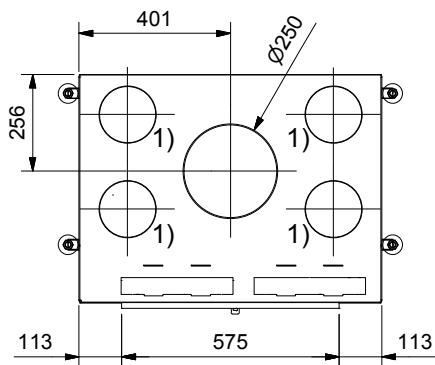

Projektionsmethode

Zeichnungs Nr.

2010-02464

Revision

2

Frontansicht / Vue de face
Vista frontale / Front view

Seitenansicht / Vue de coté
Vista laterale / Side view

Aufsicht / Vue de haut
Vista dall'alto / View above

Grundriss Feuerstelle / Coupe sur foyer
Sezione al piano fuoco / Layout Fireplace

Ansicht A / Vue A
Vista A / View A

- 1) Ø 150 mm Konvektionsluft / Air convection / Aria di convezione / Convection air
2) Ø 150 mm Verbrennungsluft / Air de combustion / Aria di combustione / Combustion air