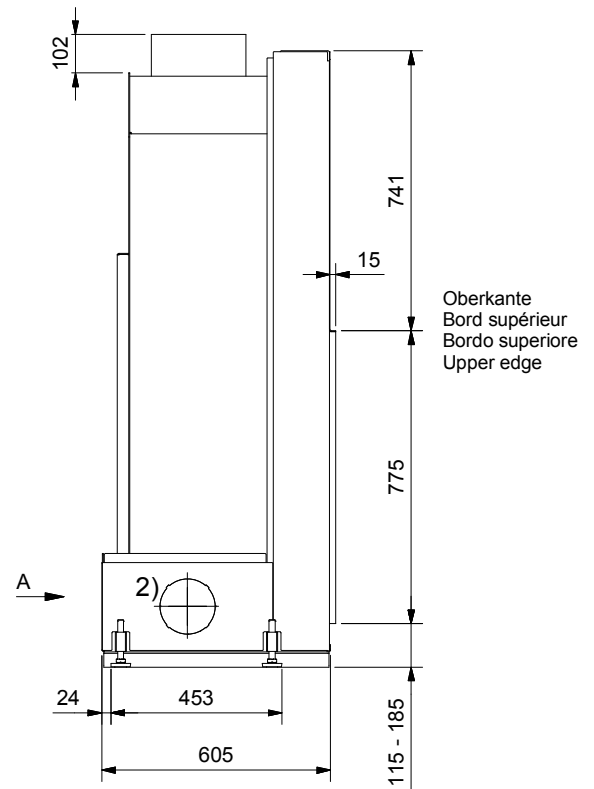

Seitenansicht / Vue de coté
Vista laterale / Side view

Grundriss Feuerstelle / Coupe sur foyer
Sezione al piano fuoco / Layout Fireplace

Oberkante
Bord supérieur
Bordo superiore
Upper edge