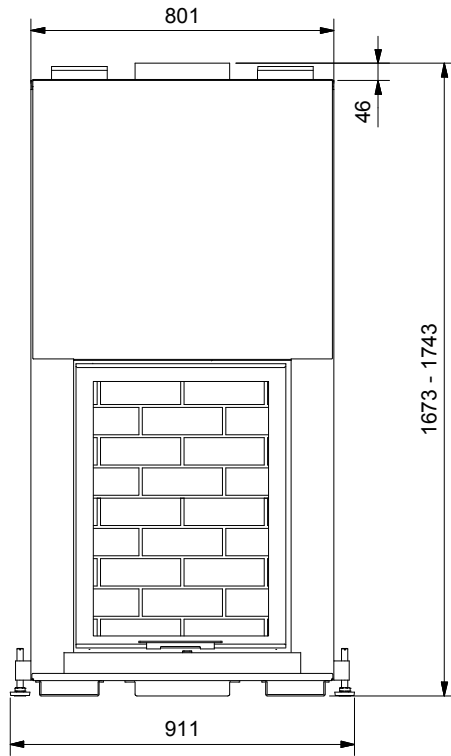

Projektionsmethode

Zeichnungs Nr.

2010-02464

Revision

2

Frontansicht / Vue de face
Vista frontale / Front view

Seitenansicht / Vue de coté
Vista laterale / Side view

Aufsicht / Vue de haut
Vista dall'alto / View above

Grundriss Feuerstelle / Coupe sur foyer
Sezione al piano fuoco / Layout Fireplace

Ansicht A / Vue A
Vista A / View A

- 1) Ø 150 mm Konvektionsluft / Air convection / Aria di convezione / Convection air
2) Ø 150 mm Verbrennungsluft / Air de combustion / Aria di combustione / Combustion air