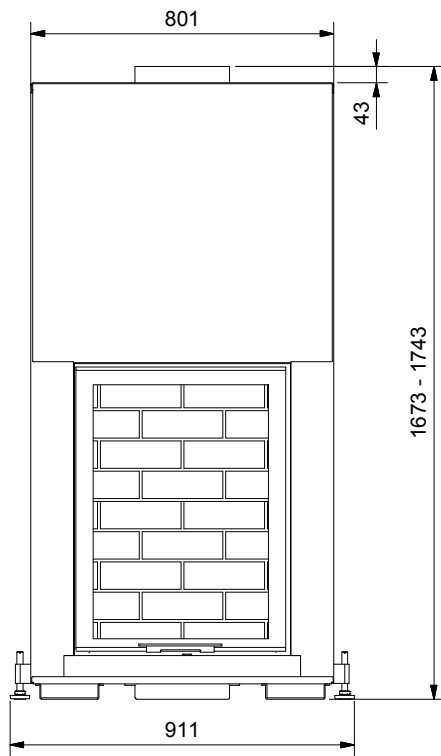

Frontansicht / Vue de face
Vista frontale / Front view